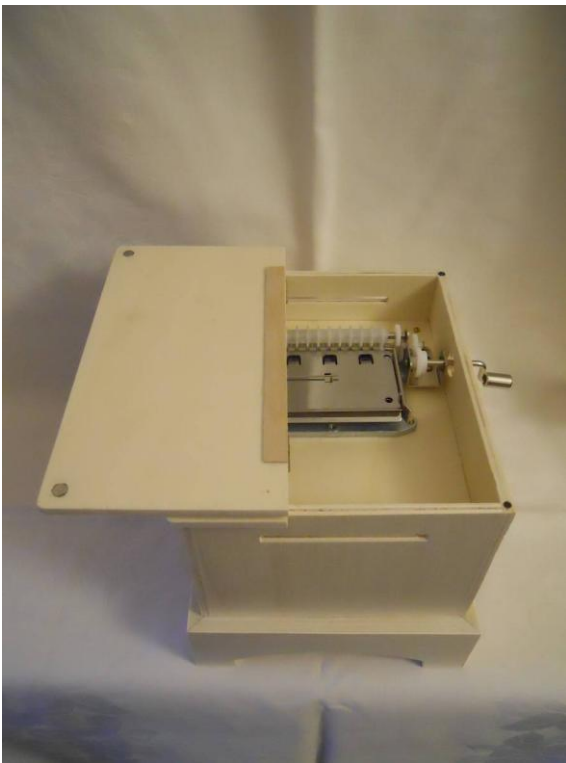

20er Sankyo-Spielwerk "Pling-Plong"

Alle Preise sind zuzüglich Versand

20 töniges Spielwerk allein
Sa20SW 45,00 €

verschiedene Gehäuseboxen für 20er Sankyo-Spielwerk "Pling-Plong"

Drehorgel - Gehäuse - unbehandelt - ohne Spielwerk
Sa20Ge1Do 90,00 Euro

Drehorgel - Gehäuse - mit Spielwerk
Sa20Ge1Do+Sa20SW 135,00 Euro

Drehorgel - Gehäuse - größer und lackiert - ohne Spielwerk
Sa20Ge2Do 100,00 €

Drehorgel - Gehäuse - größer und lackiert - mit Spielwerk
Sa20Ge2Do + Sa20SW 145,00 €

Fichtenholzbox - unbehandelt - mit Verschlussdeckel - ohne Spielwerk
Sa20Ge3Bo 40 €

Fichtenholzbox - unbehandelt - mit Verschlussdeckel - mit Spielwerk
Sa20Ge3Bo + Sa20SW 85 €

leichtes Gehäuse mit Glasdeckel - unbehandelt - ohne Spielwerk
Sa20Ge4GL 50 €

leichtes Gehäuse mit Glasdeckel - unbehandelt - mit Spielwerk
Sa20Ge4GL + 20SaSW 95 €

robustes Gehäuse mit Schubdeckel - lackiert - ohne Spielwerk
Sa20Ge5Sd 50 €

robustes Gehäuse mit Schubdeckel - lackiert - mit Spielwerk
Sa20Ge5Sd + 20SaSW 95 €