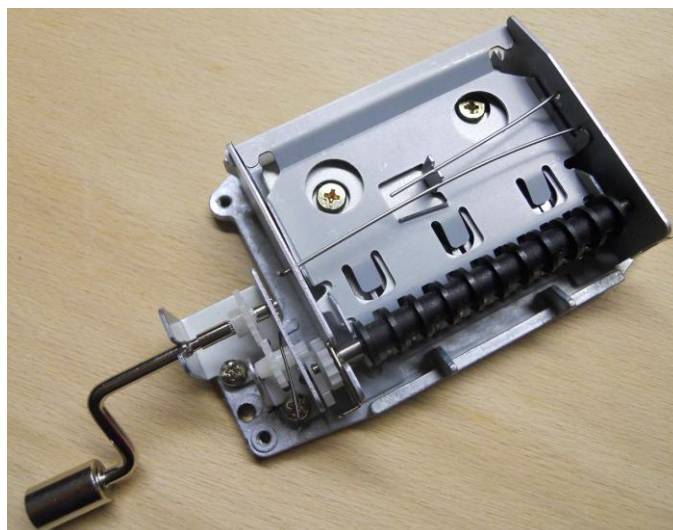

20er Sankyo-Spielwerk "Pling-Plong"

Alle Preise sind zuzüglich Versand

20 töniges Spielwerk allein
Sa20SW 45,00 €

verschiedene Gehäuseboxen für 20er Sankyo-Spielwerk "Pling-Plong"

Drehorgel - Gehäuse - unbehandelt - ohne Spielwerk
Sa20Ge1Do 90,00 Euro

Drehorgel - Gehäuse - mit Spielwerk
Sa20Ge1Do+Sa20SW 135,00 Euro

Drehorgel - Gehäuse - größer und lackiert - ohne Spielwerk
Sa20Ge2Do 100,00 €

Drehorgel - Gehäuse - größer und lackiert - mit Spielwerk
Sa20Ge2Do + Sa20SW 145,00 €

Fichtenholzbox - unbehandelt - mit Verschlussdeckel - ohne Spielwerk
Sa20Ge3Bo 40 €

Fichtenholzbox - unbehandelt - mit Verschlussdeckel - mit Spielwerk
Sa20Ge3Bo + Sa20SW 85 €

leichtes Gehäuse mit Glasdeckel - unbehandelt - ohne Spielwerk
Sa20Ge4GL 50 €