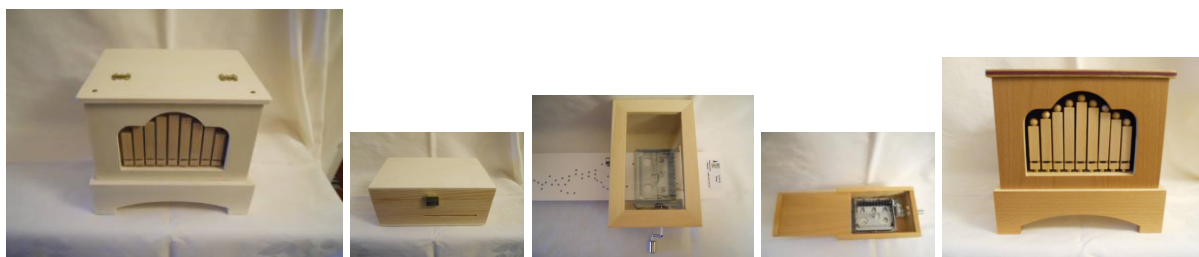

20er Sankyo-Spielwerk "Pling-Plong"

Alle Preise sind zuzüglich Versand

20 töniges Spielwerk allein
Sa20SW 45,00 €

verschiedene Gehäuseboxen für 20er Sankyo-Spielwerk "Pling-Plong"

Drehorgel - Gehäuse - unbehandelt - ohne Spielwerk
Sa20Ge1Do 90,00 Euro

Drehorgel - Gehäuse - mit Spielwerk
Sa20Ge1Do+Sa20SW 135,00 Euro

Drehorgel - Gehäuse - größer und lackiert - ohne Spielwerk
Sa20Ge2Do 100,00 €

Drehorgel - Gehäuse - größer und lackiert - mit Spielwerk
Sa20Ge2Do + Sa20SW 145,00 €

Fichtenholzbox - unbehandelt - mit Verschlussdeckel - ohne Spielwerk
Sa20Ge3Bo 40 €

Fichtenholzbox - unbehandelt - mit Verschlussdeckel - mit Spielwerk
Sa20Ge3Bo + Sa20SW 85 €

leichtes Gehäuse mit Glasdeckel - unbehandelt - ohne Spielwerk
Sa20Ge4GL 50 €

leichtes Gehäuse mit Glasdeckel - unbehandelt - mit Spielwerk
Sa20Ge4GL + 20SaSW 95 €

robustes Gehäuse mit Schubdeckel - lackiert - ohne Spielwerk
Sa20Ge5Sd 50 €

robustes Gehäuse mit Schubdeckel - lackiert - mit Spielwerk
Sa20Ge5Sd + 20SaSW 95 €