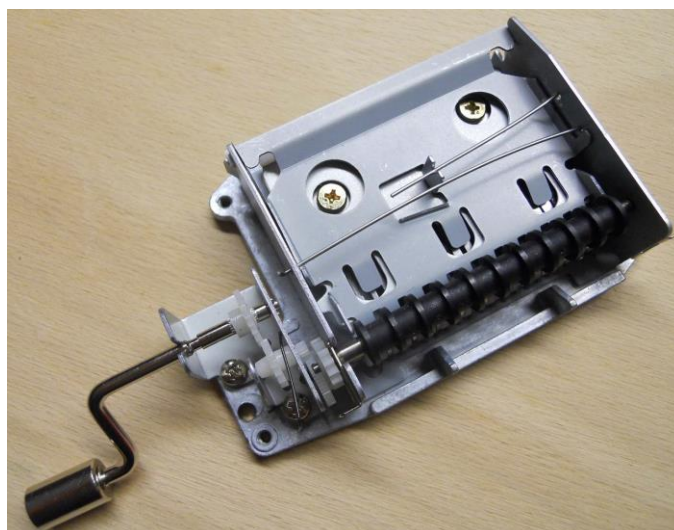

20er Sankyo-Spielwerk "Pling-Plong"

Alle Preise sind zuzüglich Versand

20 töniges Spielwerk allein
Sa20SW 25,00 €

verschiedene Gehäuseboxen für 20er Sankyo-Spielwerk "Pling-Plong"

Drehorgel - Gehäuse - unbehandelt - ohne Spielwerk
Sa20Ge1Do 90,00 €

Drehorgel - Gehäuse - mit Spielwerk
Sa20Ge1Do+Sa20SW 115,00 €

Drehorgel - Gehäuse - größer und lackiert - ohne Spielwerk
Sa20Ge2Do 100,00 €

Drehorgel - Gehäuse - größer und lackiert - mit Spielwerk
Sa20Ge2Do + Sa20SW 125,00 €

Fichtenholzbox - unbehandelt - mit Verschlussdeckel - ohne Spielwerk
Sa20Ge3Bo 40 €

Fichtenholzbox - unbehandelt - mit Verschlussdeckel - mit Spielwerk
Sa20Ge3Bo + Sa20SW 65 €

leichtes Gehäuse mit Glasdeckel - unbehandelt - ohne Spielwerk
Sa20Ge4GL 50 €