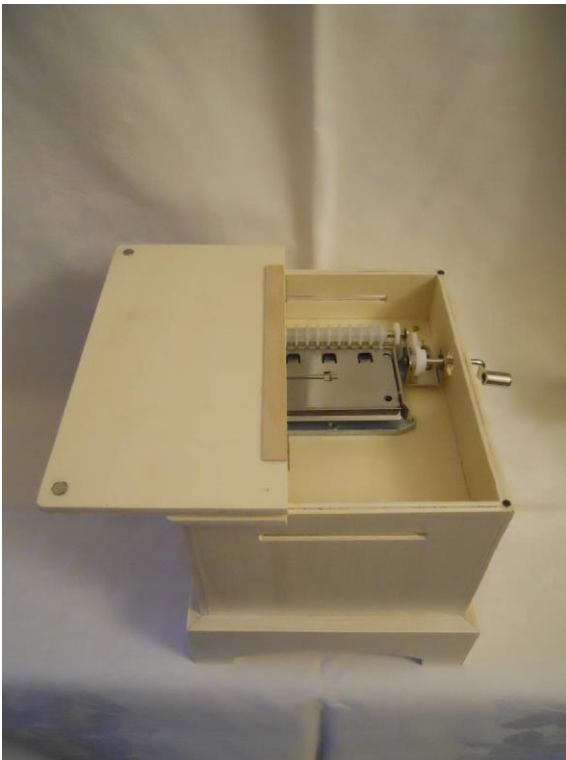

20er Sankyo-Spielwerk "Pling-Plong"

Alle Preise sind zuzüglich Versand

20 töniges Spielwerk allein
Sa20SW 25,00 €

verschiedene Gehäuseboxen für 20er Sankyo-Spielwerk "Pling-Plong"

Drehorgel - Gehäuse - unbehandelt - ohne Spielwerk
Sa20Ge1Do 90,00 €

Drehorgel - Gehäuse - mit Spielwerk
Sa20Ge1Do+Sa20SW 115,00 €

Drehorgel - Gehäuse - größer und lackiert - ohne Spielwerk
Sa20Ge2Do 100,00 €

Drehorgel - Gehäuse - größer und lackiert - mit Spielwerk
Sa20Ge2Do + Sa20SW 125,00 €

Fichtenholzbox - unbehandelt - mit Verschlussdeckel - ohne Spielwerk
Sa20Ge3Bo 40 €

Fichtenholzbox - unbehandelt - mit Verschlussdeckel - mit Spielwerk
Sa20Ge3Bo + Sa20SW 65 €

leichtes Gehäuse mit Glasdeckel - unbehandelt - ohne Spielwerk
Sa20Ge4GL 50 €

leichtes Gehäuse mit Glasdeckel - unbehandelt - mit Spielwerk
Sa20Ge4GL + 20SaSW 75 €

robustes Gehäuse mit Schubdeckel - lackiert - ohne Spielwerk
Sa20Ge5Sd 50 €uro

robustes Gehäuse mit Schubdeckel - lackiert - mit Spielwerk
Sa20Ge5Sd + 20SaSW 75 €uro